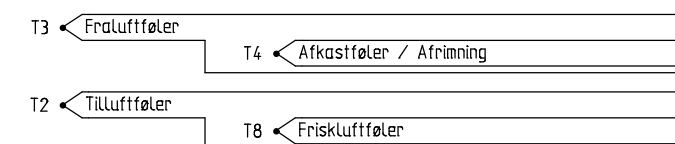

CTS Light

Fjernes ved aktivering af Brandautomatik