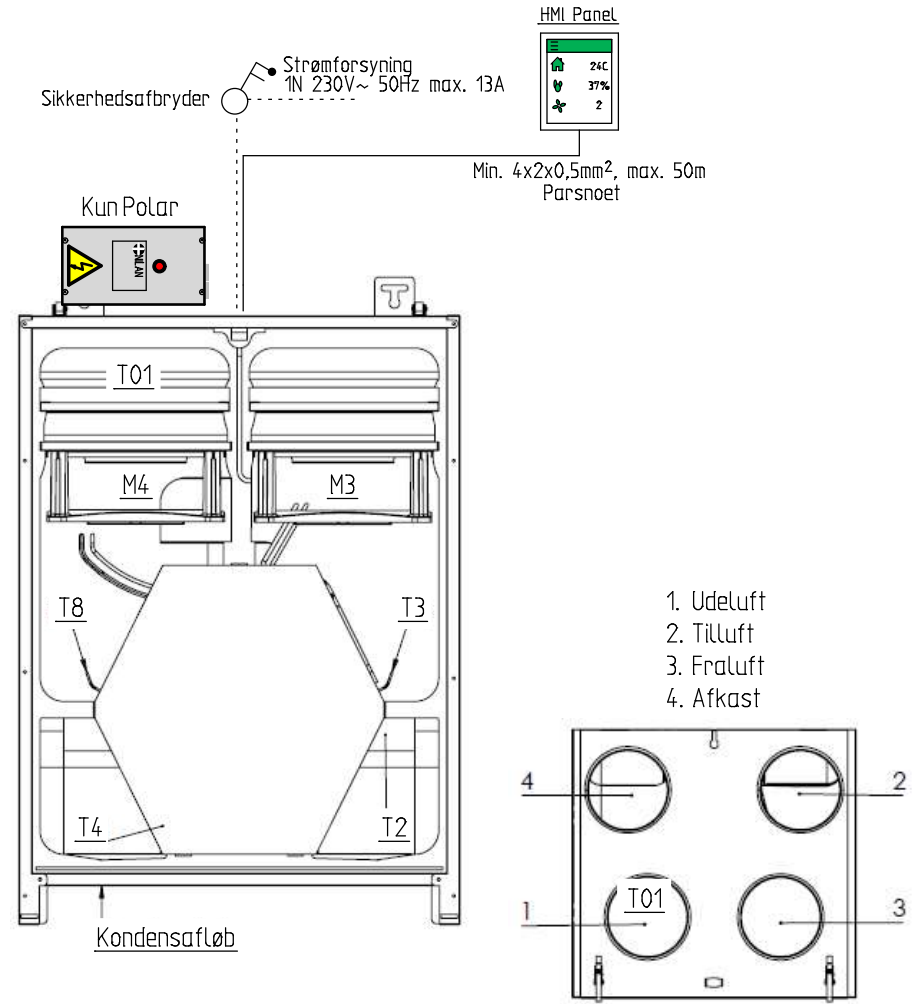

Højre

NILAN A/S
Nilanvej 2
DK-8722 Hedensted
Tlf. +4576752500
Fax +4576752525
<http://www.nilan.dk>
Email: nilan@nilan.dk

Comfort 350 m/CTS Light & HMI & Polar
CTS Light Styling
Varenr. 7103x70 & 72

Principdiagram

Ordrenr.	Revision	Initialer
	1.02	MD
Dato	Nationalitet	Side
07/04-2022	DK / N / S / SF	1