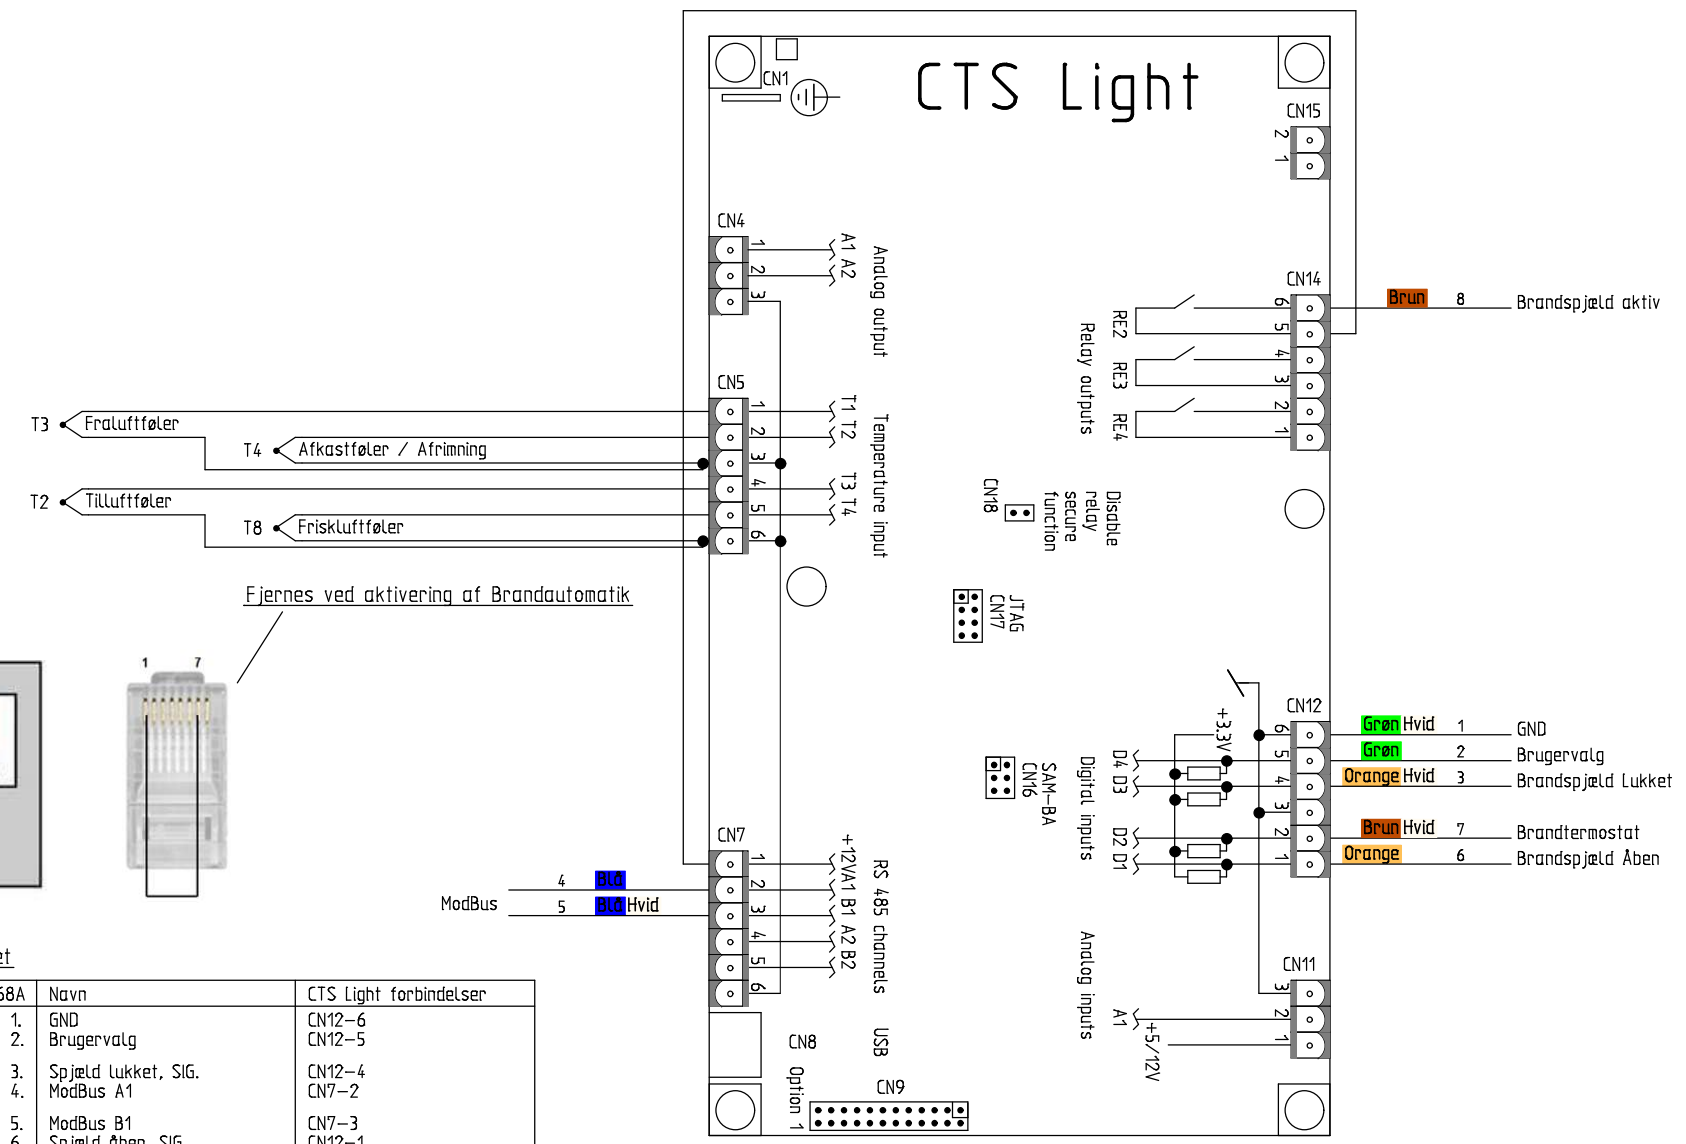

Comfort 350 m/CTS Light & HMI & Polar
 CTS Light Styling
 Varenr. 7103x70 & 72

CTS Light

Ordrenr.	Revision	Initialer
Dato	Nationalitet	Side
07/04-2022	DK / N / S / SF	MD 2

CTS Light

T568A

Brandautomatik deaktiveret

RJ45-Stik, Hun	T-568A	Navn	CTS Light forbindelser
Grøn / Hvid	1.	GND	CN12-6
Grøn	2.	Brugervalg 1	CN12-5
Orange / Hvid	3.	Brugervalg 2	CN12-4
Blå	4.	ModBus A1	CN7-2
Blå / Hvid	5.	ModBus B1	CN7-3
Orange	6.	-	CN12-1
Brun / Hvid	7.	Brandtermostat	CN12-2
Brun	8.	Brugervalg, Udgang	CN14-6

Ordrenr.	Revision	Initialer
	1.02	MD
Dato	Nationalitet	Side
07/04-2022	DK / N / S / SF	3

CTS Light

Fjernes ved aktivering af Brandautomatik

T568A

Brandautomatik aktiveret

RJ45-Stik, Hun	T-568A	Navn	CTS Light forbindelser
Grøn / Hvid	1.	GND	CN12-6
Grøn	2.	Brugervalg	CN12-5
Orange / Hvid	3.	Spjæld lukket, SIG.	CN12-4
Blå	4.	ModBus A1	CN7-2
Blå / Hvid	5.	ModBus B1	CN7-3
Orange	6.	Spjæld åben, SIG.	CN12-1
Brun / Hvid	7.	Brandtermostat	CN12-2
Brun	8.	Brandspjæld On	CN14-6