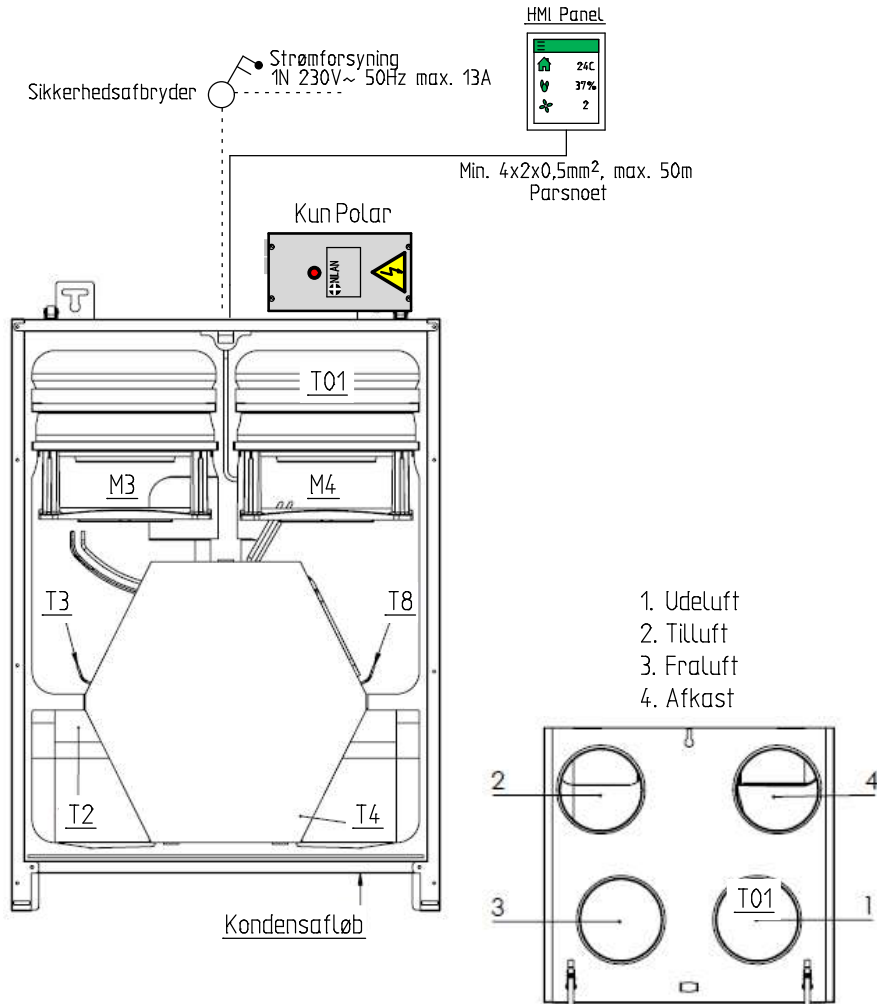

1. Komponenter med stiptet forbindelse er tilbehør
2. Optionsprint er tilbehør til CTS Light
3. Eksterne komponenter er ikke Nilan Leverage

Venstre