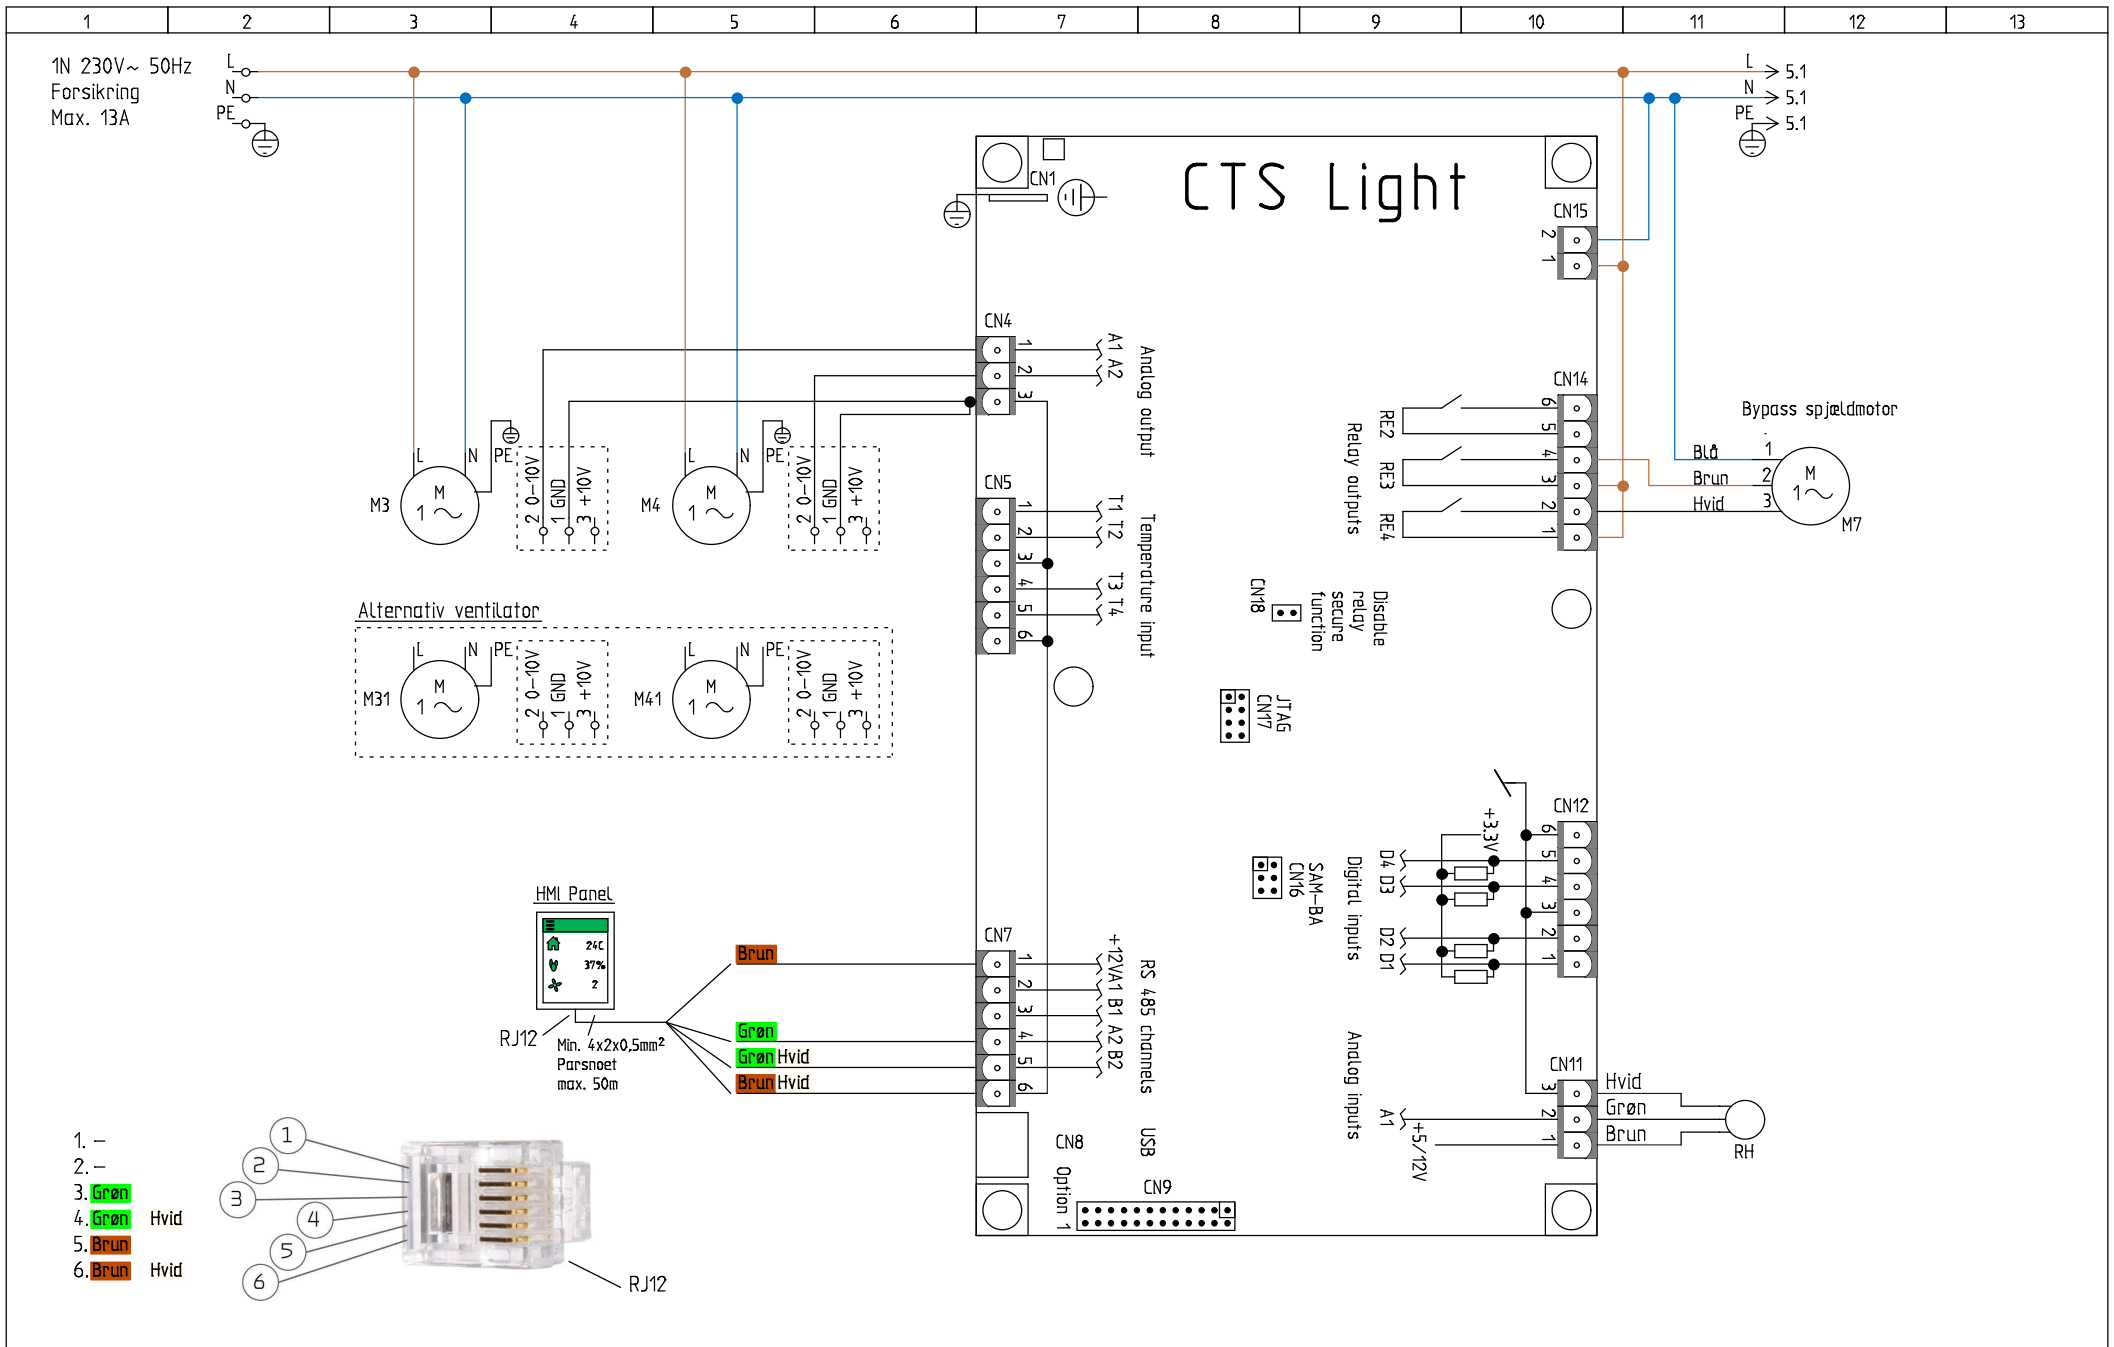

Comfort 350 m/CTS Light & HMI & Polar
 CTS Light Styling
 Varenr. 7103x70 & 72

Principdiagram

Ordrenr.	Revision	Initialer
	1.02	MD
Dato	Nationalitet	Side
07/04-2022	DK / N / S / SF	1

NILAN A/S
 Nilanvej 2
 DK-8722 Hedensted
 Tlf. +4576752500 http://www.nilan.dk
 Fax +4576752525 Email: nilan@nilan.dk

Comfort 350 m/CTS Light & HMI & Polar
 CTS Light Styling
 Varenr. 7103x70 & 72

CTS Light

Ordrenr.	Revision	Initialer
Dato	Nationalitet	Side
07/04-2022	DK / N / S / SF	MD 2

CTS Light

T568A

Brandautomatik deaktiveret

RJ45-Stik, Hun	T-568A	Navn	CTS Light forbindelser
Grøn / Hvid	1.	GND	CN12-6
Grøn	2.	Brugervalg 1	CN12-5
Orange / Hvid	3.	Brugervalg 2	CN12-4
Blå	4.	ModBus A1	CN7-2
Blå / Hvid	5.	ModBus B1	CN7-3
Orange	6.	-	CN12-1
Brun / Hvid	7.	Brandtermostat	CN12-2
Brun	8.	Brugervalg, Udgang	CN14-6

Ordrenr.	Revision	Initialer
	1.02	MD
Dato	Nationalitet	Side
07/04-2022	DK / N / S / SF	3

CTS Light

Fjernes ved aktivering af Brandautomatik

T568A

Brandautomatik aktiveret

RJ45-Stik, Hun	T-568A	Navn	CTS Light forbindelser
Grøn / Hvid	1.	GND	CN12-6
Grøn	2.	Brugervalg	CN12-5
Orange / Hvid	3.	Spjæld lukket, SIG.	CN12-4
Blå	4.	ModBus A1	CN7-2
Blå / Hvid	5.	ModBus B1	CN7-3
Orange	6.	Spjæld åben, SIG.	CN12-1
Brun / Hvid	7.	Brandtermostat	CN12-2
Brun	8.	Brandspjæld On	CN14-6