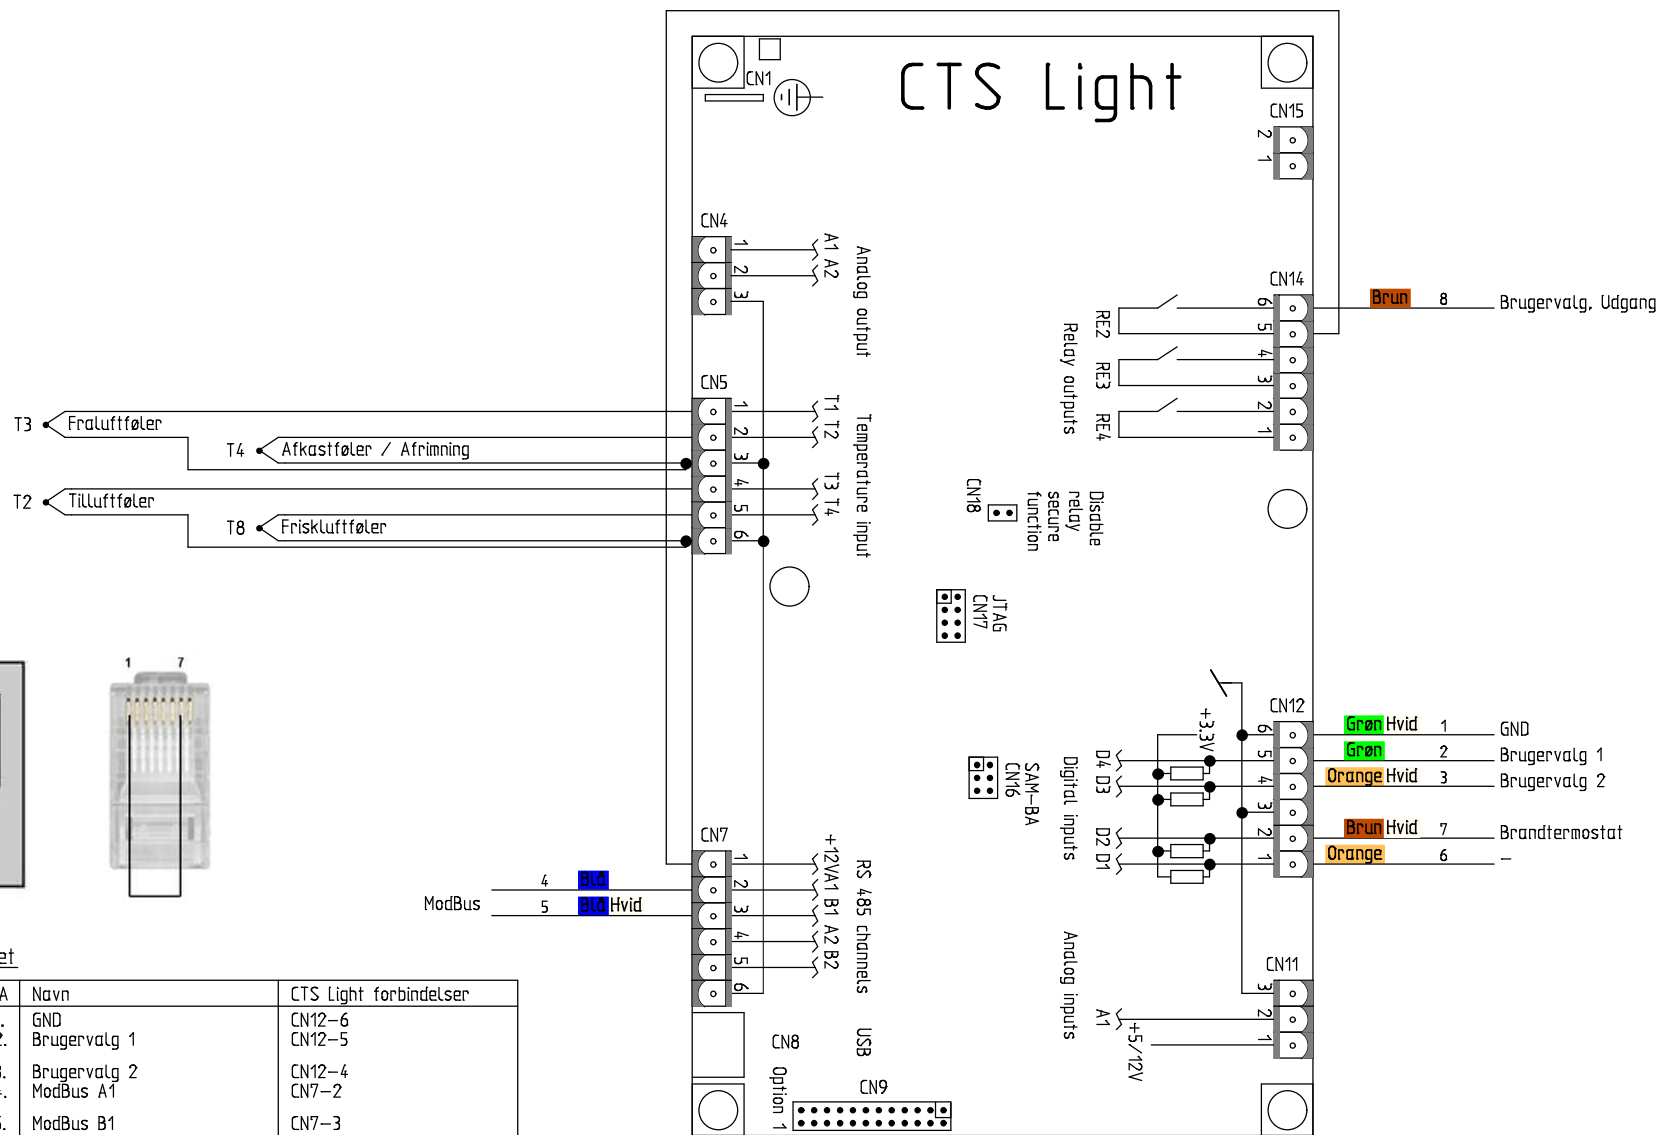

Comfort 350 m/CTS Light & HMI & Polar
 CTS Light Styling
 Varenr. 7103x70 & 72

CTS Light

Ordrenr.	Revision	Initialer
Dato	Nationalitet	Side
07/04-2022	DK / N / S / SF	MD 2

CTS Light

T568A

Brandautomatik deaktiveret

RJ45-Stik, Hun	T-568A	Navn	CTS Light forbindelser
Grøn / Hvid	1.	GND	CN12-6
Grøn	2.	Brugervalg 1	CN12-5
Orange / Hvid	3.	Brugervalg 2	CN12-4
Blå	4.	ModBus A1	CN7-2
Blå / Hvid	5.	ModBus B1	CN7-3
Orange	6.	-	CN12-1
Brun / Hvid	7.	Brandtermostat	CN12-2
Brun	8.	Brugervalg, Udgang	CN14-6

Ordrenr.	Revision	Initialer
	1.02	MD
Dato	Nationalitet	Side
07/04-2022	DK / N / S / SF	3

CTS Light

Fjernes ved aktivering af Brandautomatik

T568A

Brandautomatik aktiveret

RJ45-Stik, Hun	T-568A	Navn	CTS Light forbindelser
Grøn / Hvid	1.	GND	CN12-6
Grøn	2.	Brugervalg	CN12-5
Orange / Hvid	3.	Spjæld lukket, SIG.	CN12-4
Blå	4.	ModBus A1	CN7-2
Blå / Hvid	5.	ModBus B1	CN7-3
Orange	6.	Spjæld åben, SIG.	CN12-1
Brun / Hvid	7.	Brandtermostat	CN12-2
Brun	8.	Brandspjæld On	CN14-6