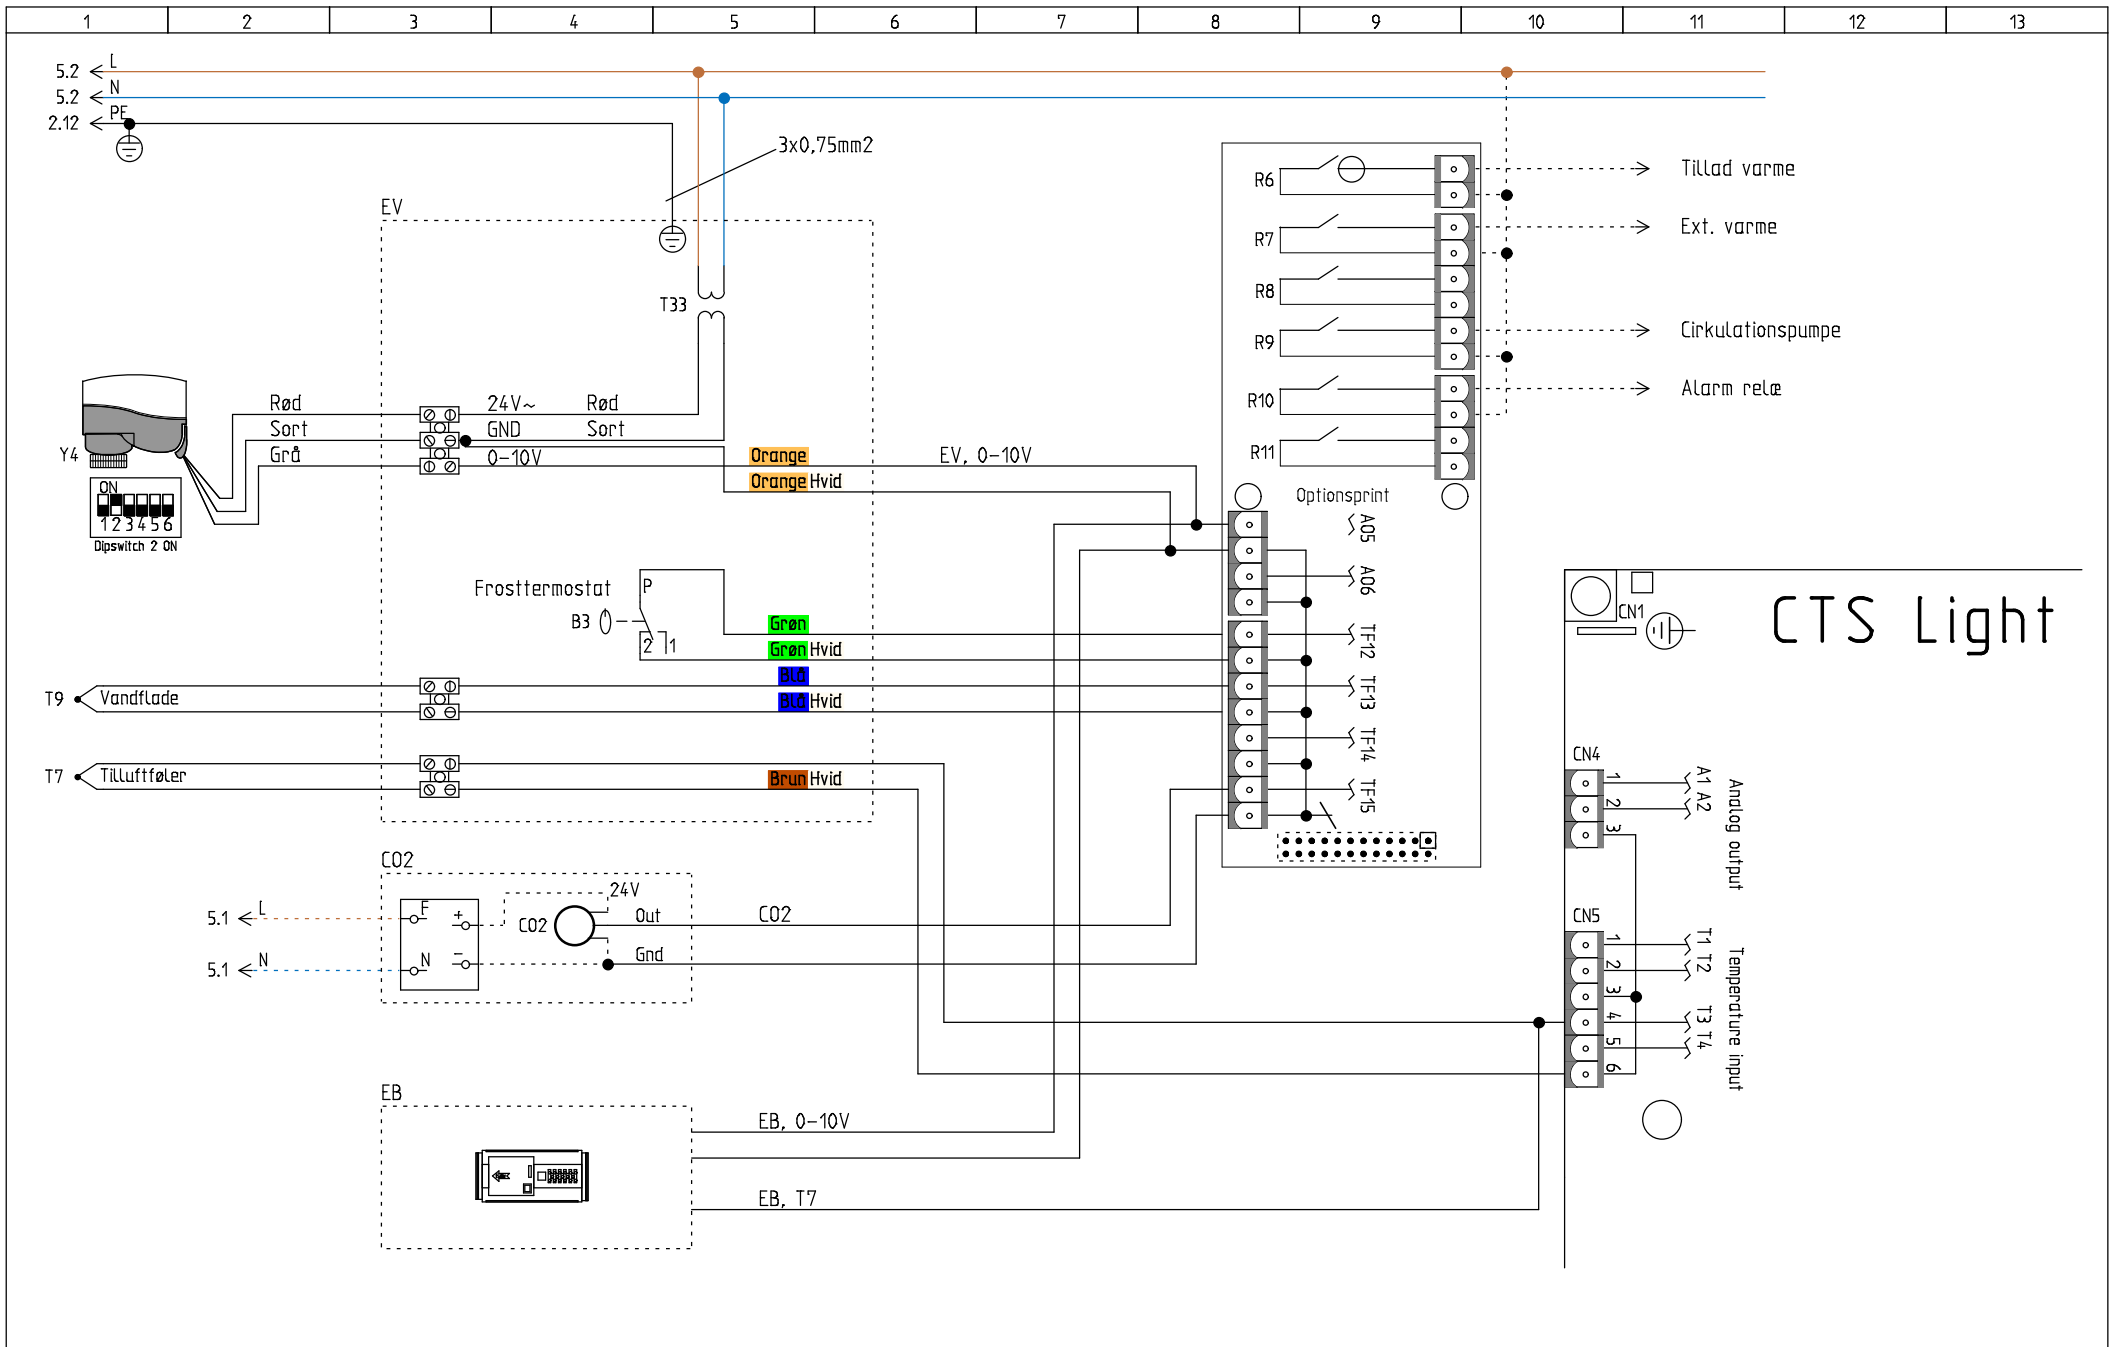

CTS Light

T568A

Brandautomatik deaktiveret

RJ45-Stik, Hun	T-568A	Navn	CTS Light forbindelser
Grøn / Hvid	1.	GND	CN12-6
Grøn	2.	Brugervalg 1	CN12-5
Orange / Hvid	3.	Brugervalg 2	CN12-4
Blå	4.	ModBus A1	CN7-2
Blå / Hvid	5.	ModBus B1	CN7-3
Orange	6.	-	CN12-1
Brun / Hvid	7.	Brandtermostat	CN12-2
Brun	8.	Brugervalg, Udgang	CN14-6

CTS Light

T3 ← Fraluftføler
 T4 ← Afkastføler / Afrimning
 T2 ← Tiluftføler
 T8 ← Friskluftføler

Fjernes ved aktivering af Brandautomatik

T568A

Brandautomatik aktiveret

RJ45-Stik, Hun	T-568A	Navn	CTS Light forbindelser
Grøn / Hvid	1.	GND	CN12-6
Grøn	2.	Brugervalg	CN12-5
Orange / Hvid	3.	Spjæld lukket, SIG.	CN12-4
Blå	4.	ModBus A1	CN7-2
Blå / Hvid	5.	ModBus B1	CN7-3
Orange	6.	Spjæld åben, SIG.	CN12-1
Brun / Hvid	7.	Brandtermostat	CN12-2
Brun	8.	Brandspjæld On	CN14-6