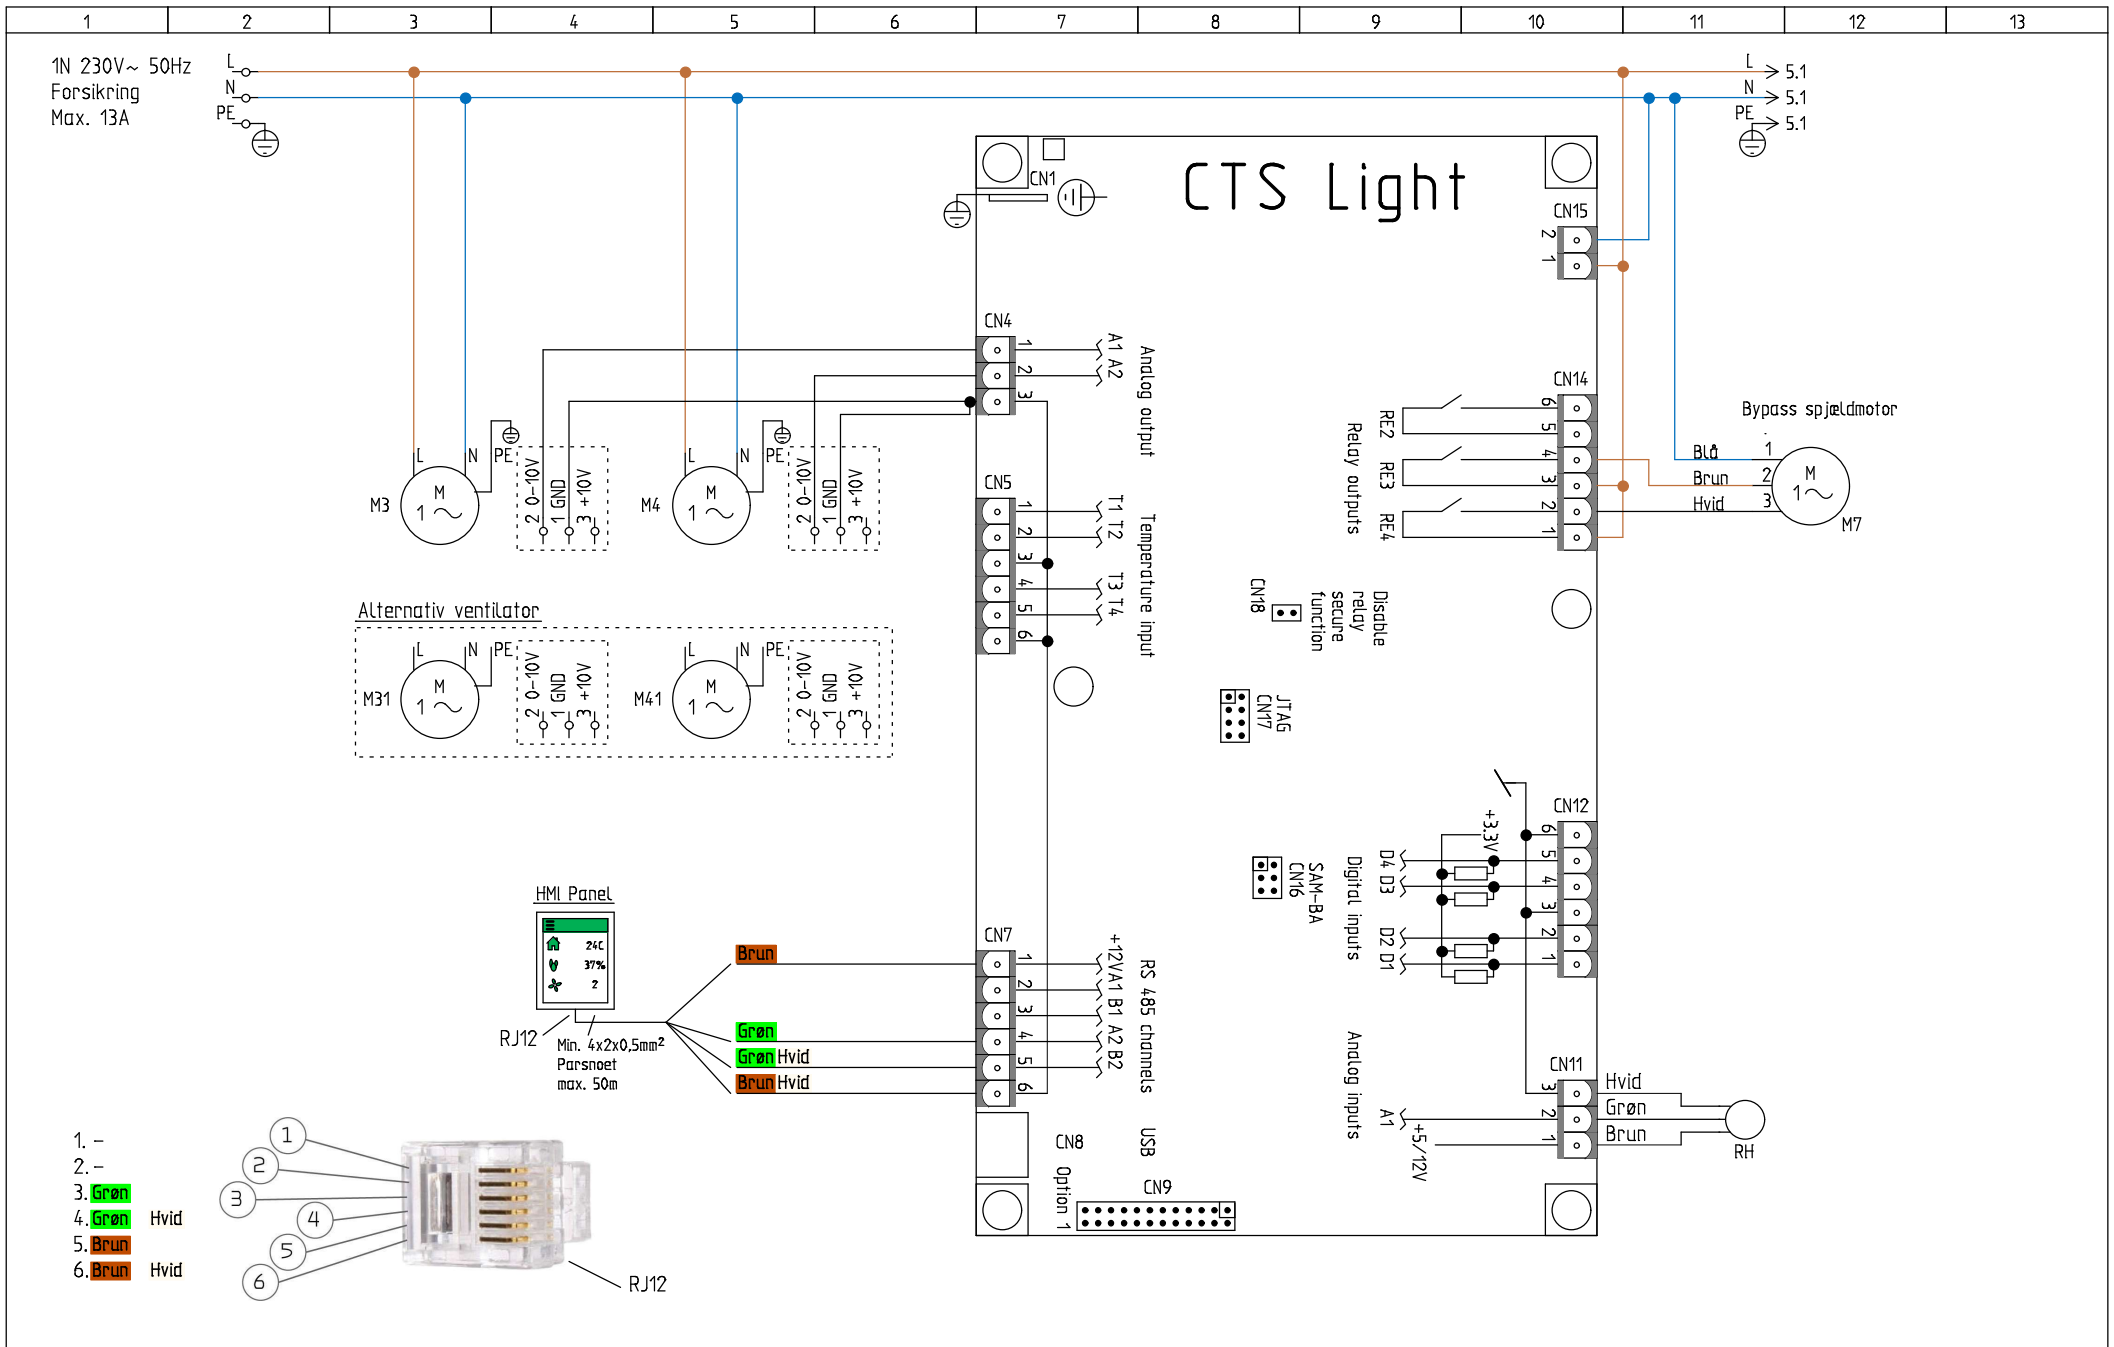

Comfort 350L (Polar)
 CTS Light Styling
 Varenr. 71030570 & 72

Principdiagram

Ordrenr.

Revision 1.02

Initialer MD

Dato 21/09-2022

Nationalitet DK / N / S / SF

Side 1

CTS Light

T568A

Brandautomatik deaktiveret

RJ45-Stik, Hun	T-568A	Navn	CTS Light forbindelser
Grøn / Hvid	1.	GND	CN12-6
Grøn	2.	Brugervalg 1	CN12-5
Orange / Hvid	3.	Brugervalg 2	CN12-4
Blå	4.	ModBus A1	CN7-2
Blå / Hvid	5.	ModBus B1	CN7-3
Orange	6.	-	CN12-1
Brun / Hvid	7.	Brandtermostat	CN12-2
Brun	8.	Brugervalg, Udgang	CN14-6

CTS Light

T3 ← Fraluftføler
 T4 ← Afkastføler / Afrimning
 T2 ← Tiluftføler
 T8 ← Friskluftføler

Fjernes ved aktivering af Brandautomatik

T568A

Brandautomatik aktiveret

RJ45-Stik, Hun	T-568A	Navn	CTS Light forbindelser
Grøn / Hvid	1.	GND	CN12-6
Grøn	2.	Brugervalg	CN12-5
Orange / Hvid	3.	Spjæld lukket, SIG.	CN12-4
Blå	4.	ModBus A1	CN7-2
Blå / Hvid	5.	ModBus B1	CN7-3
Orange	6.	Spjæld åben, SIG.	CN12-1
Brun / Hvid	7.	Brandtermostat	CN12-2
Brun	8.	Brandspjæld On	CN14-6