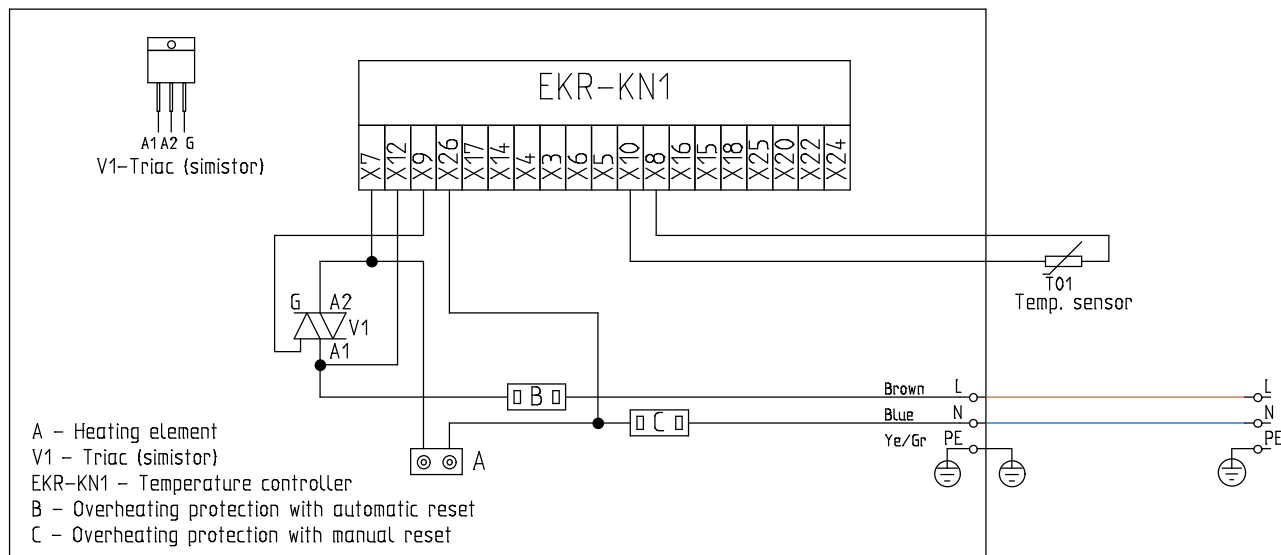

Frostsikring
Polar

NILAN A/S
Nilanvej 2
DK-8722 Hedensted
Tlf. +4576752500 <http://www.nilan.dk>
Fax +4576752525 Email : nilan@nilan.dk

Comfort 350L (Polar)
CTS Light Styling
Varenr. 71030570 & 72

Frostsikring

Ordrenr.

Revision 1.02

Initialer MD

Dato 21/09-2022

Nationalitet DK / N / S / SF

Side 6