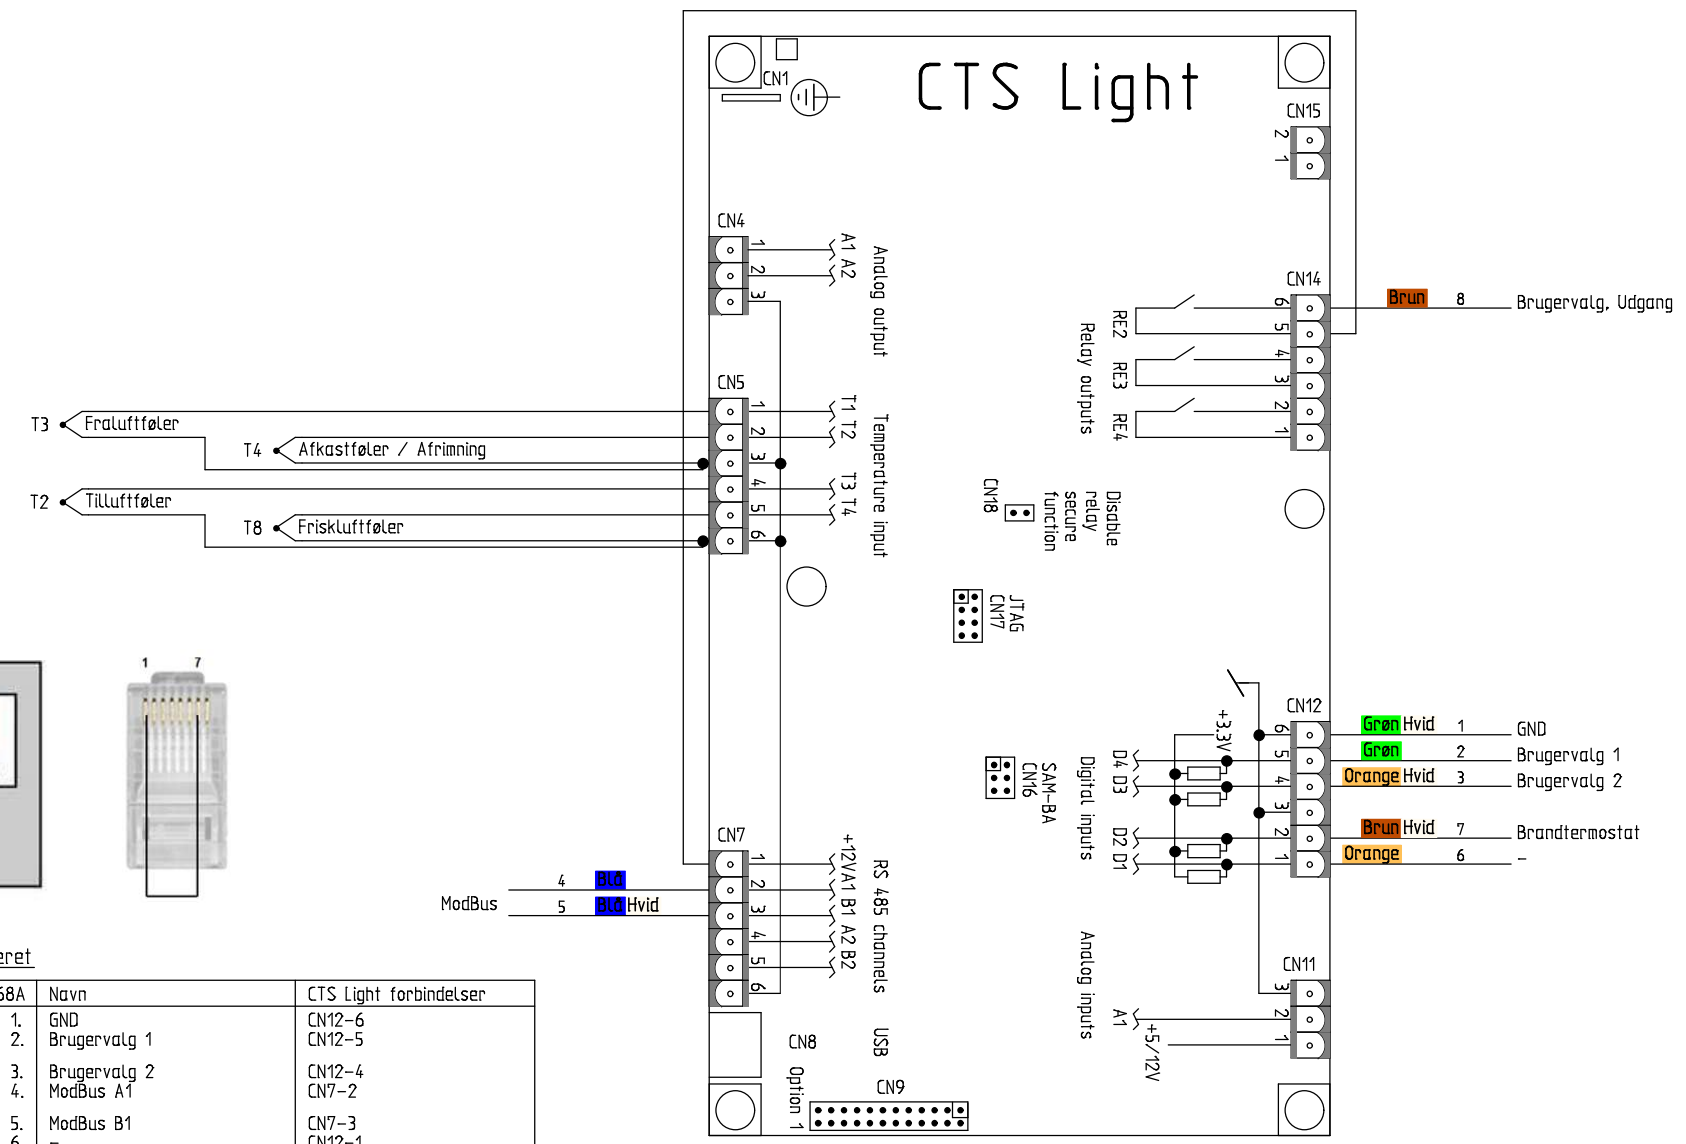

Comfort 350L (Polar)
 CTS Light Styling
 Varenr. 71030570 & 72

Principdiagram

Ordrenr.

Revision 1.02

Initialer MD

Dato 21/09-2022

Nationalitet DK / N / S / SF

Side 1

CTS Light

T568A

Brandautomatik deaktiveret

RJ45-Stik, Hun	T-568A	Navn	CTS Light forbindelser
Grøn / Hvid	1.	GND	CN12-6
Grøn	2.	Brugervalg 1	CN12-5
Orange / Hvid	3.	Brugervalg 2	CN12-4
Blå	4.	ModBus A1	CN7-2
Blå / Hvid	5.	ModBus B1	CN7-3
Orange	6.	-	CN12-1
Brun / Hvid	7.	Brandtermostat	CN12-2
Brun	8.	Brugervalg, Udgang	CN14-6

CTS Light

T3 ← Fraluftføler
 T4 ← Afkastføler / Afrimning
 T2 ← Tiluftføler
 T8 ← Friskluftføler

Fjernes ved aktivering af Brandautomatik

T568A

Brandautomatik aktiveret

RJ45-Stik, Hun	T-568A	Navn	CTS Light forbindelser
Grøn / Hvid	1.	GND	CN12-6
Grøn	2.	Brugervalg	CN12-5
Orange / Hvid	3.	Spjæld lukket, SIG.	CN12-4
Blå	4.	ModBus A1	CN7-2
Blå / Hvid	5.	ModBus B1	CN7-3
Orange	6.	Spjæld åben, SIG.	CN12-1
Brun / Hvid	7.	Brandtermostat	CN12-2
Brun	8.	Brandspjæld On	CN14-6