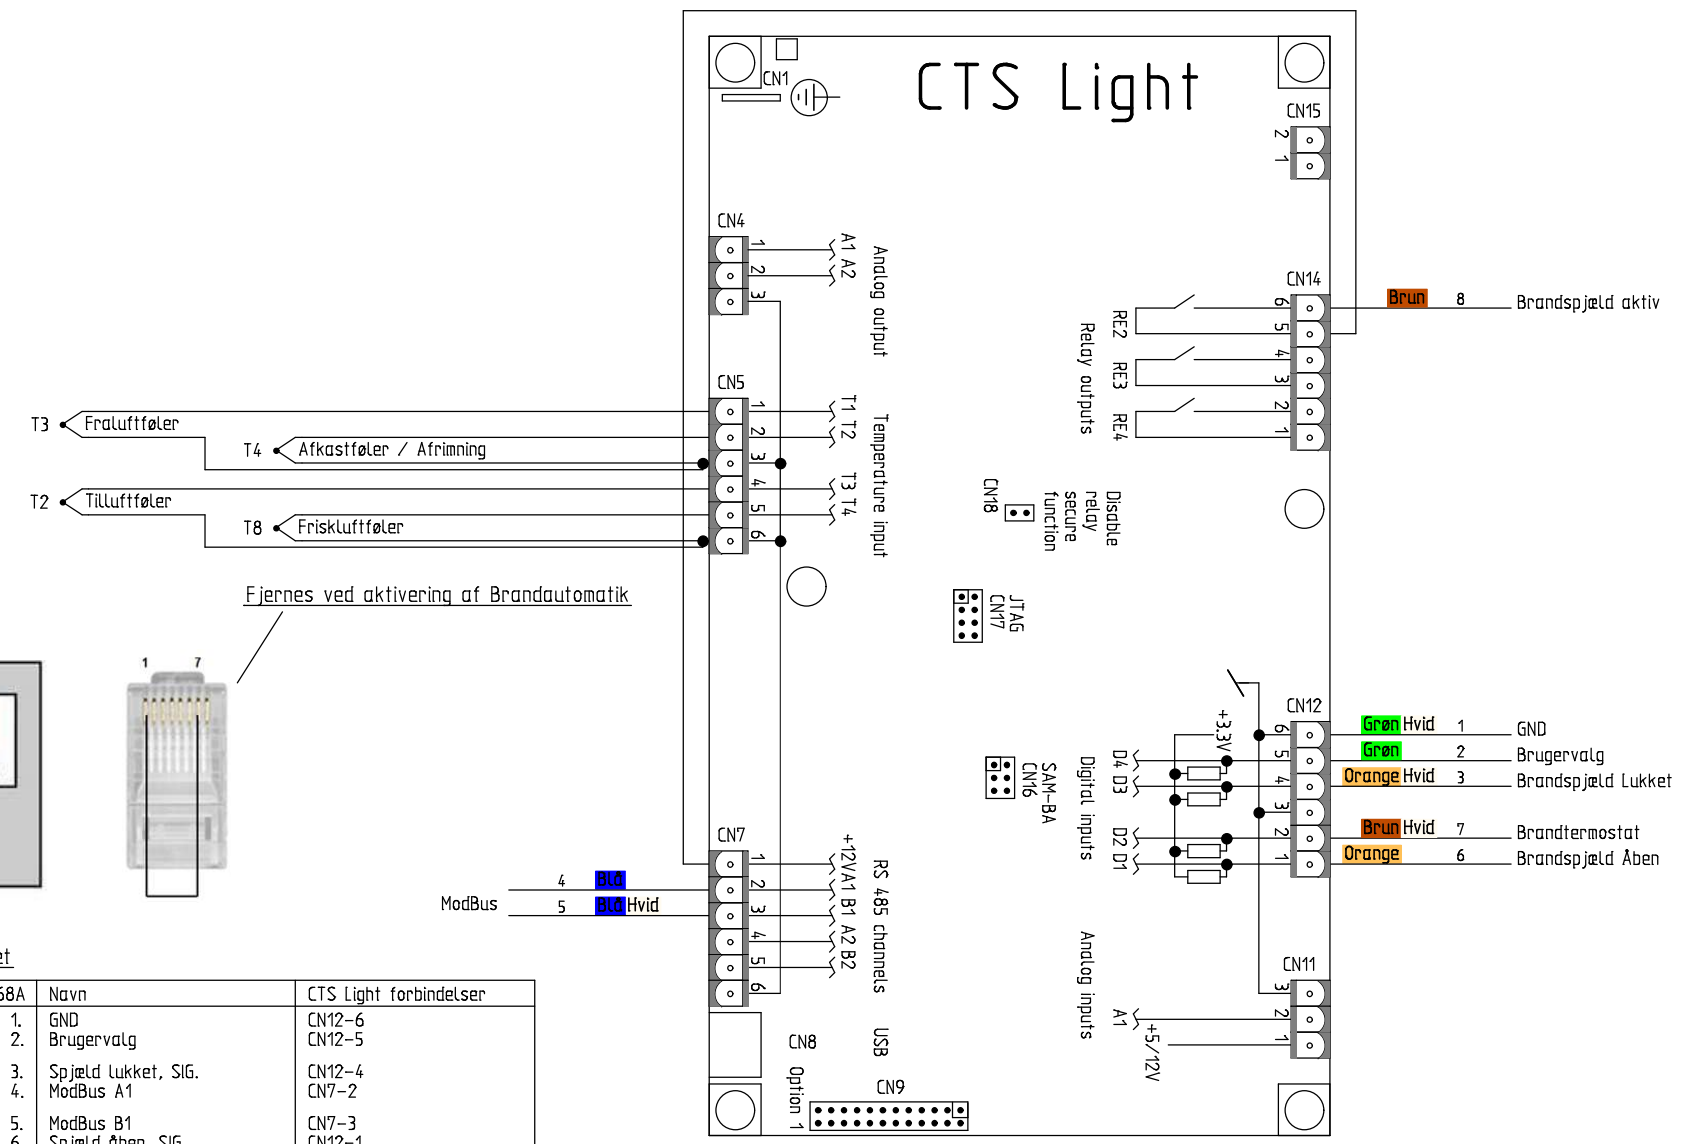

Comfort 350L (Polar)
 CTS Light Styling
 Varenr. 71030570 & 72

Principdiagram

Ordrenr.

Revision 1.02

Initialer MD

Dato 21/09-2022

Nationalitet DK / N / S / SF

Side 1

CTS Light

T568A

Brandautomatik deaktiveret

RJ45-Stik, Hun	T-568A	Navn	CTS Light forbindelser
Grøn / Hvid	1.	GND	CN12-6
Grøn	2.	Brugervalg 1	CN12-5
Orange / Hvid	3.	Brugervalg 2	CN12-4
Blå	4.	ModBus A1	CN7-2
Blå / Hvid	5.	ModBus B1	CN7-3
Orange	6.	-	CN12-1
Brun / Hvid	7.	Brandtermostat	CN12-2
Brun	8.	Brugervalg, Udgang	CN14-6

CTS Light

T3 ← Fraluftføler
 T4 ← Afkastføler / Afrimning
 T2 ← Tiluftføler
 T8 ← Friskluftføler

Fjernes ved aktivering af Brandautomatik

T568A

Brandautomatik aktiveret

RJ45-Stik, Hun	T-568A	Navn	CTS Light forbindelser
Grøn / Hvid	1.	GND	CN12-6
Grøn	2.	Brugervalg	CN12-5
Orange / Hvid	3.	Spjæld lukket, SIG.	CN12-4
Blå	4.	ModBus A1	CN7-2
Blå / Hvid	5.	ModBus B1	CN7-3
Orange	6.	Spjæld åben, SIG.	CN12-1
Brun / Hvid	7.	Brandtermostat	CN12-2
Brun	8.	Brandspjæld On	CN14-6