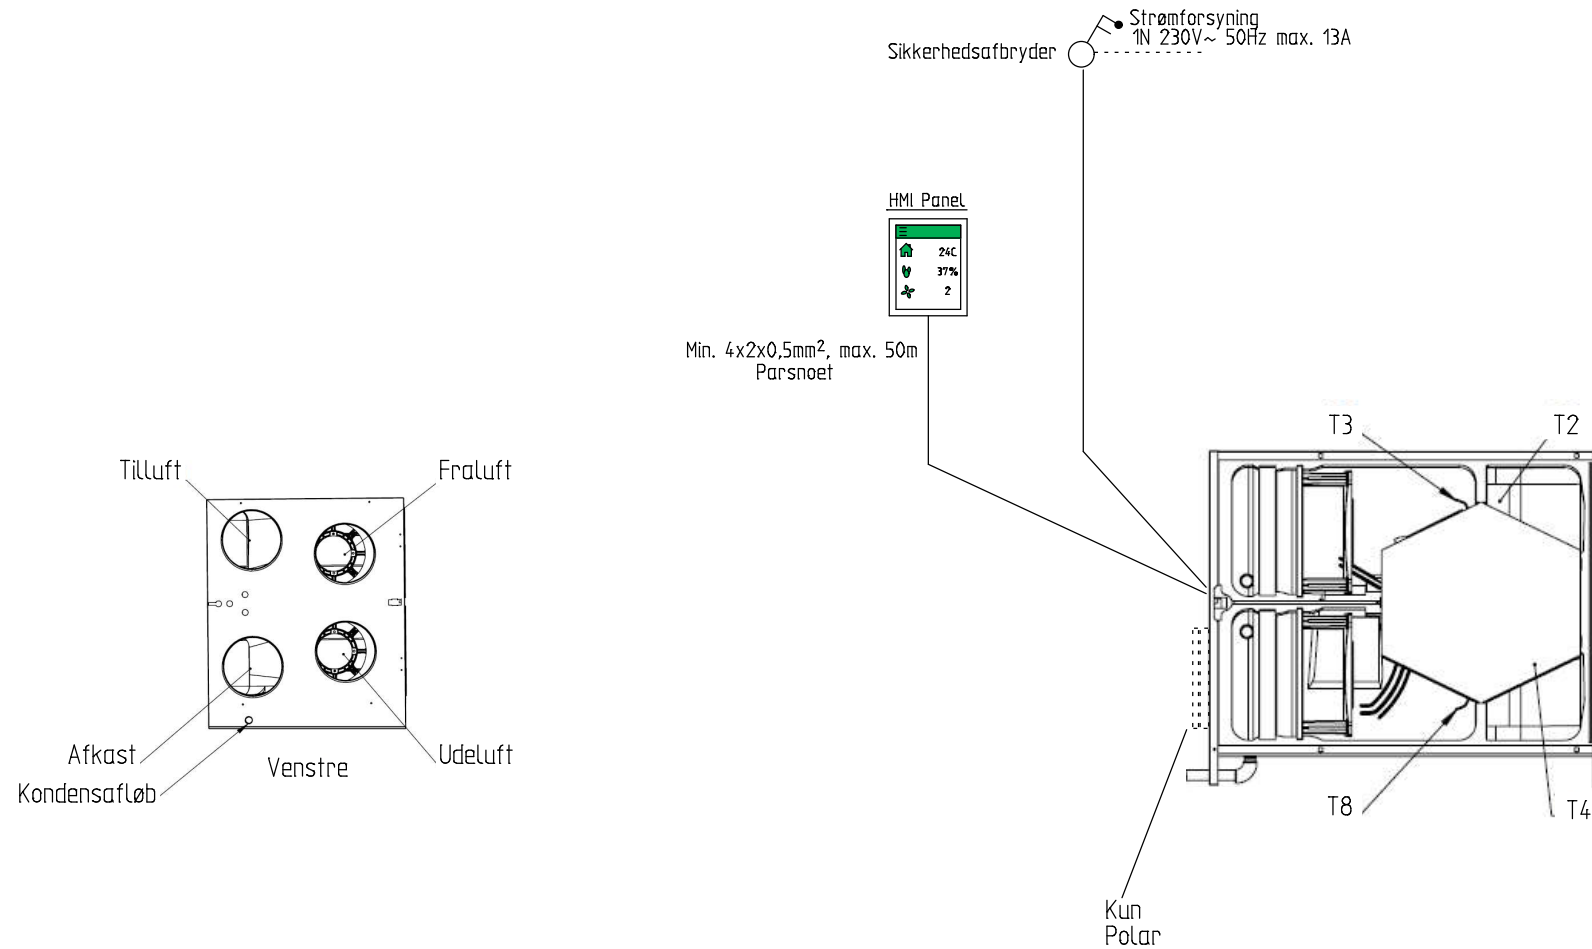

1. Komponenter med stiplede forbindelser er tilbehør
2. Optionsprint er tilbehør til CTS Light
3. Eksterne komponenter er ikke Nilan leverance

NILAN A/S
Nilanvej 2
DK-8722 Hedensted
Tlf. +4576752500 <http://www.nilan.dk>
Fax +4576752525 Email: nilan@nilan.dk

Comfort 350L (Polar)
CTS Light Styling
Varenr. 71030570 & 72

Principdiagram

Ordrenr.

Revision 1.02

Initialer MD

Dato 21/09-2022

Nationalitet DK / N / S / SF

Side 1